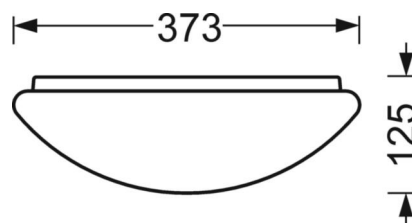

Механика

| | |
|---------------------|--|
| цвет корпуса | белый стандартный для электротехники RAL 9016 |
| размеры (LxWxH/DxH) | 373mm x 125mm |
| вес (нетто) | 1.6kg |
| Кабельный ввод KE | см. Руководство по монтажу |
| Вид монтажа | Потолочная одиночная установка, установка на стене |

размеры

| | | |
|---------------|--------|--|
| H | 125 mm | Высота |
| D | 373 mm | Диаметр |
| A1 | 272 mm | Расстояние между точками крепежа при одиночной установке |
| A1 alternativ | 232 mm | alternativ Расстояние между точками крепежа при одиночной установк |