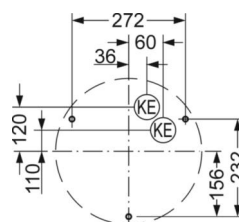

Механика

| | |
|---------------------|--|
| цвет корпуса | белый стандартный для электротехники RAL 9016 |
| размеры (LxWxH/DxH) | 373mm x 125mm |
| вес (нетто) | 1.6kg |
| Кабельный ввод KE | см. Руководство по монтажу |
| Вид монтажа | Потолочная одиночная установка, установка на стене |

размеры

| | | |
|---------------|--------|--|
| H | 125 mm | Высота |
| D | 373 mm | Диаметр |
| A1 | 272 mm | Расстояние между точками крепежа при одиночной установке |
| A1 alternativ | 232 mm | alternativ Расстояние между точками крепежа при одиночной установк |