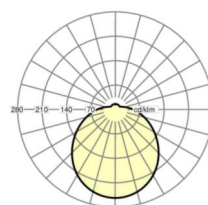

параметры

номер заказа	25340124110
код EAN	4020863334285
номер таможенного тарифа	94051140
Знак прохождения контроля	IP 40, класс защиты I, для рабочих мест за дисплеем 65°<3000, испытания на воспламенение 650°C, F, Indoor, CE
Степень ударопрочности IK	IK02
Температура окружения	ta 25°C
Гарантийный срок	5 лет

электротехника

Балласт	Электронный драйвер + датчик движения S9 (1 штука)
Мощность системы	18W
сетевое напряжение	230V/50Hz
класс энергосбережения/Источник света	D

Оптика

Оснастка	LED, цветопередача/оттенок света CRI ≥ 80 / 3000K
Допуск для координаты цветности (MacAdam)	3SDCM
Номинальный световой поток	2143lm
Срок службы LED	50000h L80/B10 (Tq 25°C)
светоотдача светильников	116lm/W
UGR поп./вдоль	20.5 / 20.5

Механика

цвет корпуса	белый стандартный для электротехники RAL 9016
размеры (LxWxH/DxH)	373mm x 125mm
вес (нетто)	1.6kg
Кабельный ввод KE	см. Руководство по монтажу
Вид монтажа	Потолочная одиночная установка, установка на стене

DEEP-LINK

<https://www.regiolux.de/ru/article/25340124110>